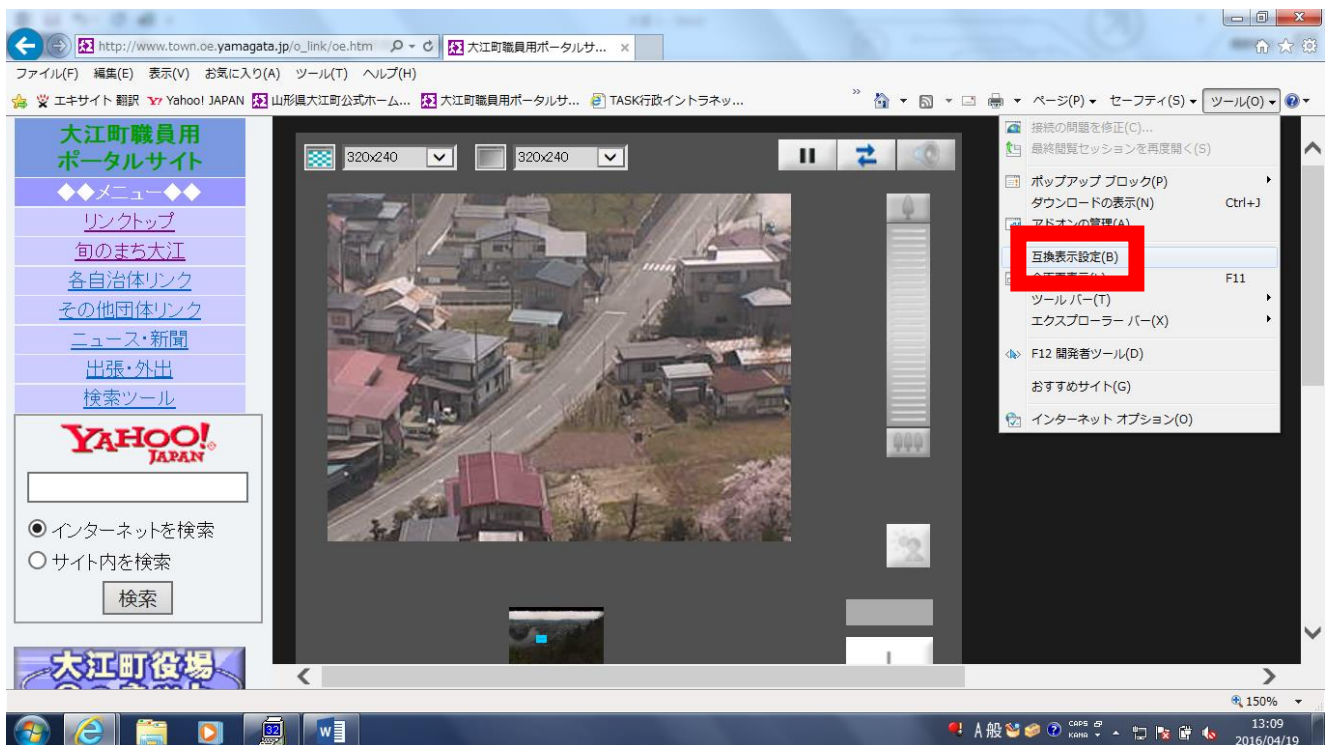

# 観光ライブカメラ 不具合修正方法

①大江町ホームページより、観光ライブカメラのサイトを表示する。

②楯山公園、大山公園、柳川温泉 のいずれかを選択  
(\*ここでは楯山公園を例にします)

③画面が表示されたら、画面上部の「ツール」を選択します。

④ツールメニューの中から「互換表示設定」を選択します。

⑤ 互換表示設定ウィンドウが開き、「追加」を選択

⑥ 互換表示にウェブサイトが追加されます。  
「閉じる」を選択してウィンドウを閉じます。