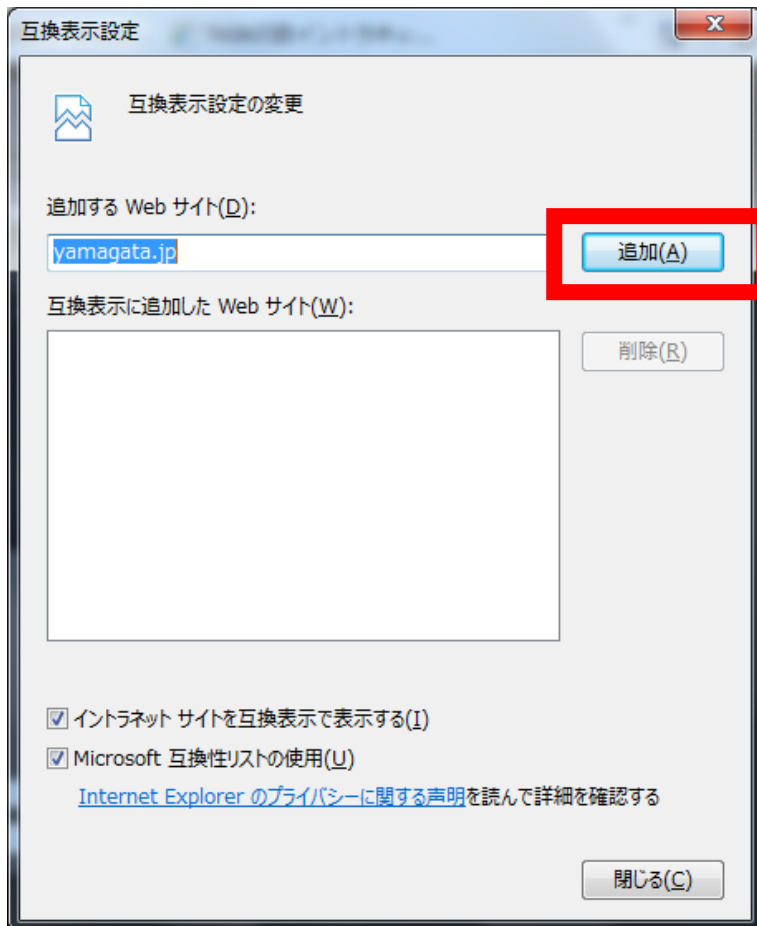

# 観光ライブカメラ 不具合修正方法

①大江町ホームページより、観光ライブカメラのサイトを表示する。

②楯山公園、大山公園、柳川温泉 のいずれかを選択  
(\*ここでは楯山公園を例にします)

③画面が表示されたら、画面上部の「ツール」を選択します。

④ツールメニューの中から「互換表示設定」を選択します。

⑤ 互換表示設定ウィンドウが開き、「追加」を選択

⑥ 互換表示にウェブサイトが追加されます。  
「閉じる」を選択してウィンドウを閉じます。