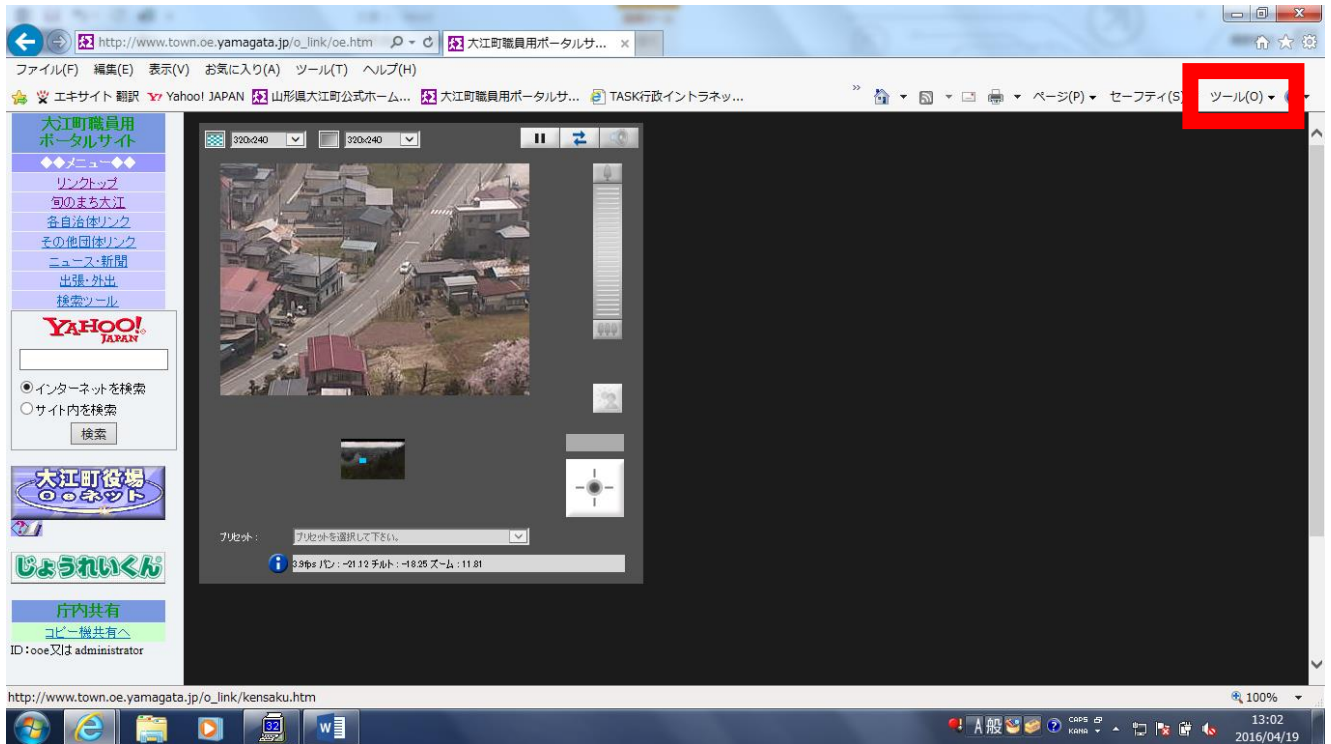

# 観光ライブカメラ 不具合修正方法

①大江町ホームページより、観光ライブカメラのサイトを表示する。

②楯山公園、大山公園、柳川温泉 のいずれかを選択  
(\*ここでは楯山公園を例にします)

③画面が表示されたら、画面上部の「ツール」を選択します。

④ツールメニューの中から「互換表示設定」を選択します。

⑤ 互換表示設定ウィンドウが開き、「追加」を選択

⑥ 互換表示にウェブサイトが追加されます。  
「閉じる」を選択してウィンドウを閉じます。