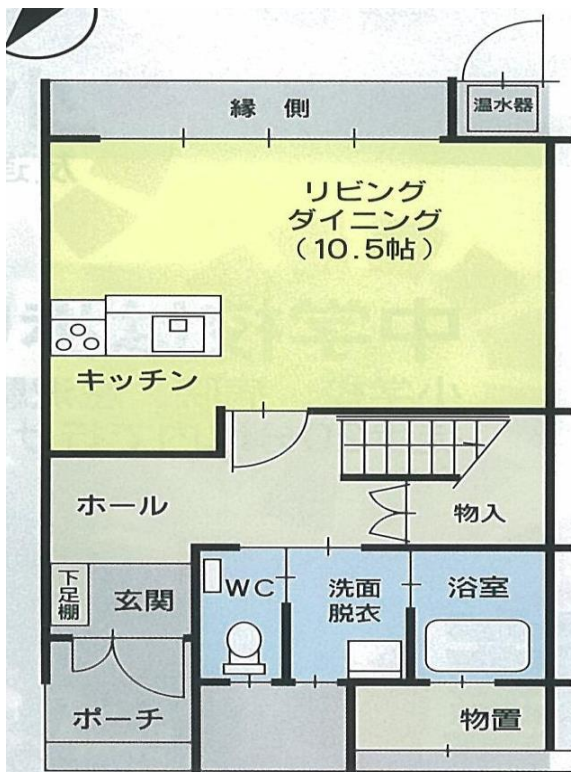

大江町特定公共賃貸住宅 みなみ団地C棟3号間取り

1階平面図

2階平面図