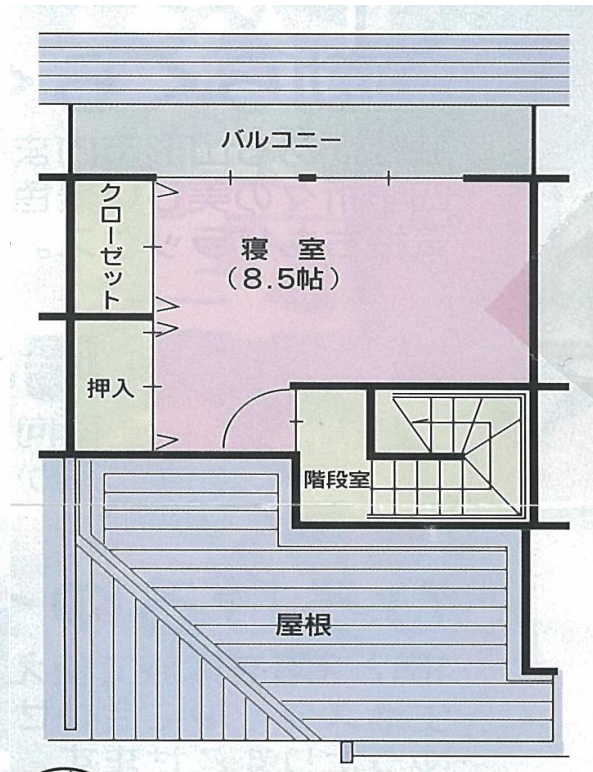

大江町特定公共賃貸住宅 みなみ団地C棟3号間取り

1階平面図

2階平面図