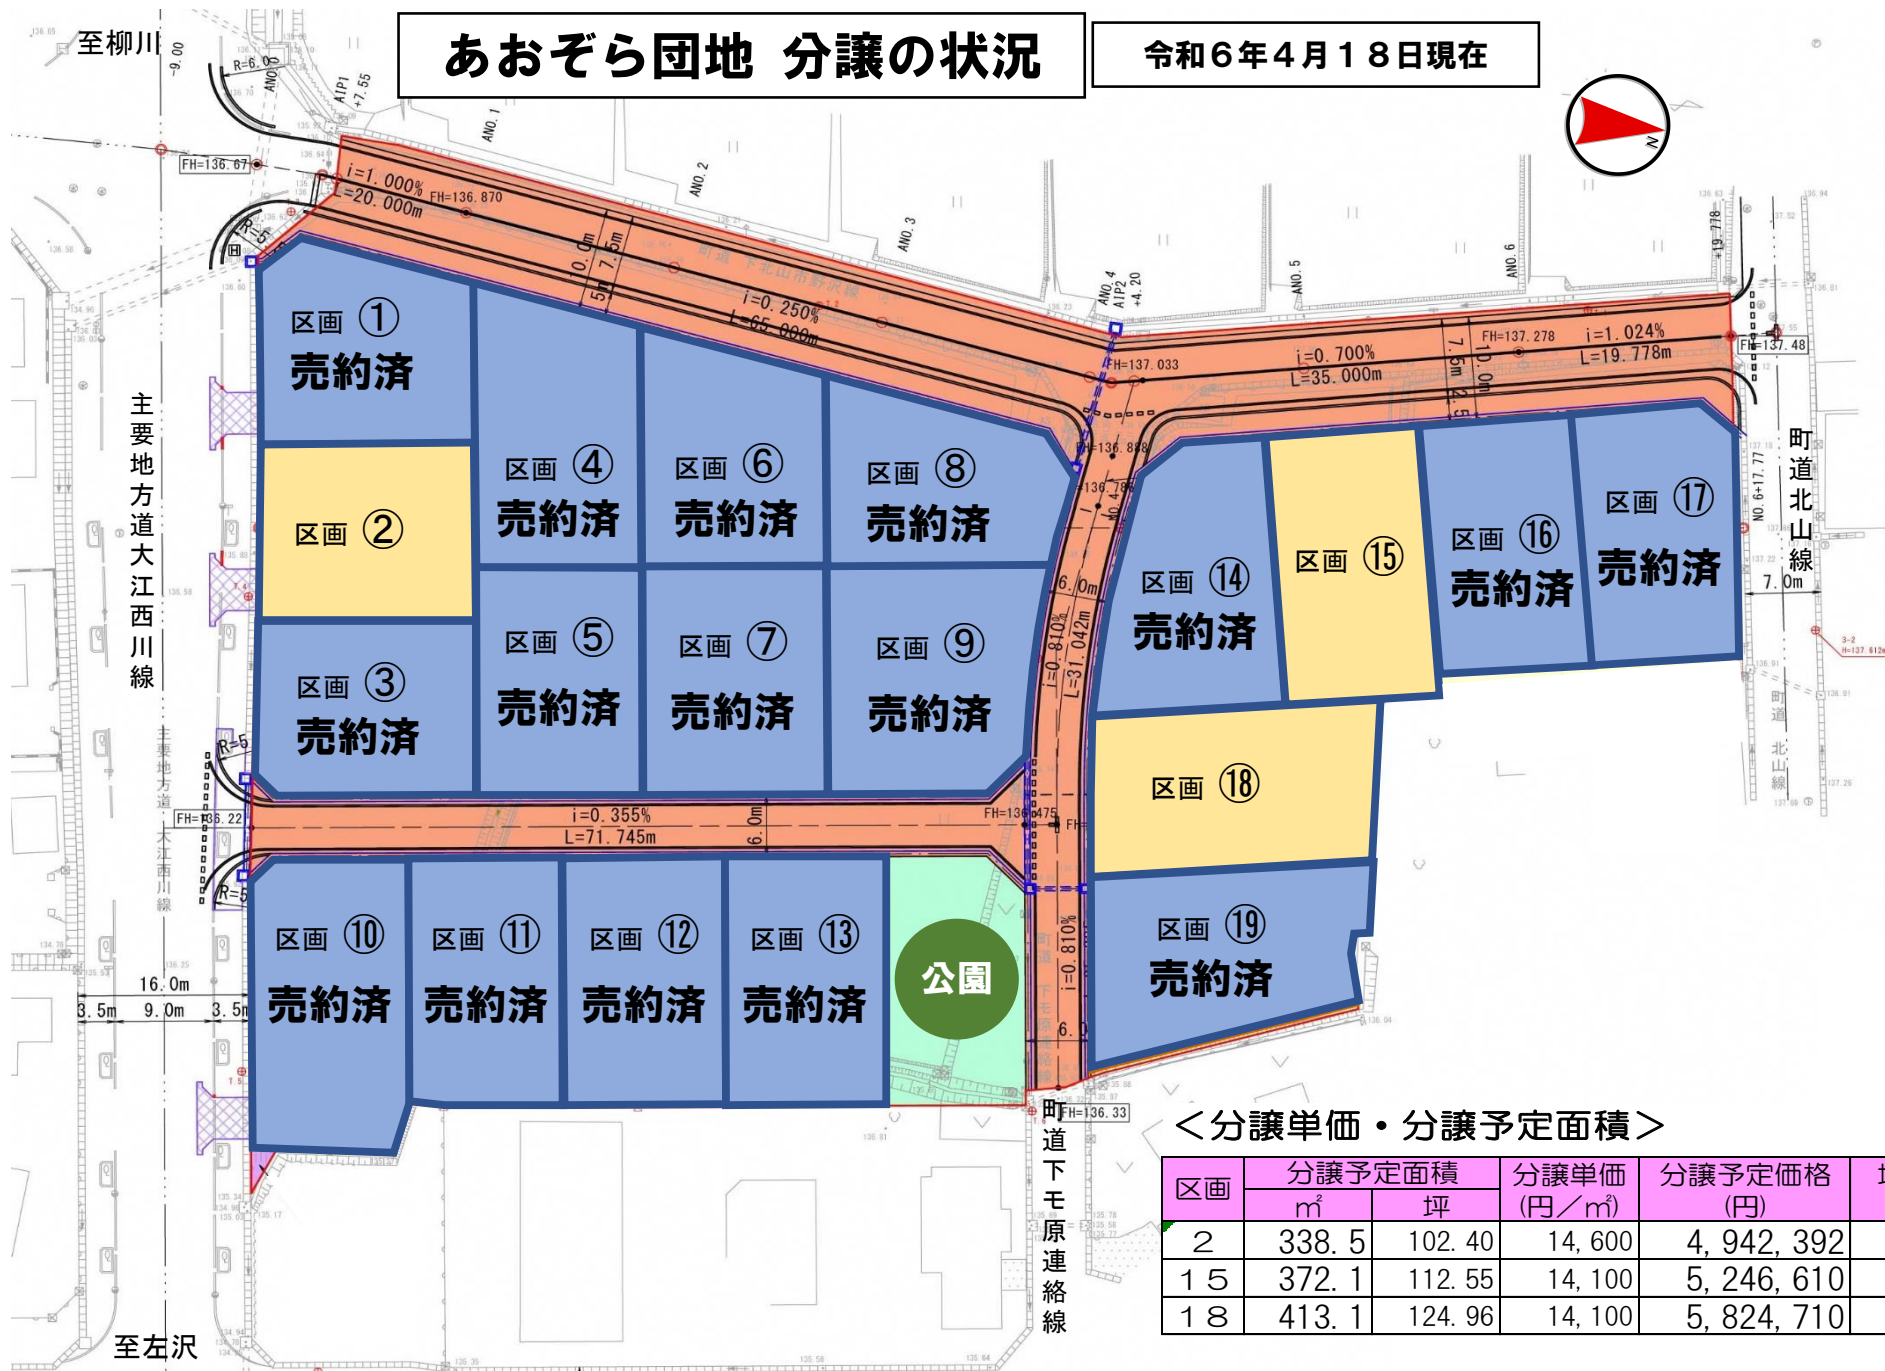

あおぞら団地 分譲の状況

令和6年4月18日現在

<分譲単価・分譲予定面積>

区画	分譲予定面積		分譲単価 (円/㎡)	分譲予定価格 (円)	坪単価 (円)
	㎡	坪			
2	338.5	102.40	14,600	4,942,392	48,180
15	372.1	112.55	14,100	5,246,610	46,530
18	413.1	124.96	14,100	5,824,710	46,530