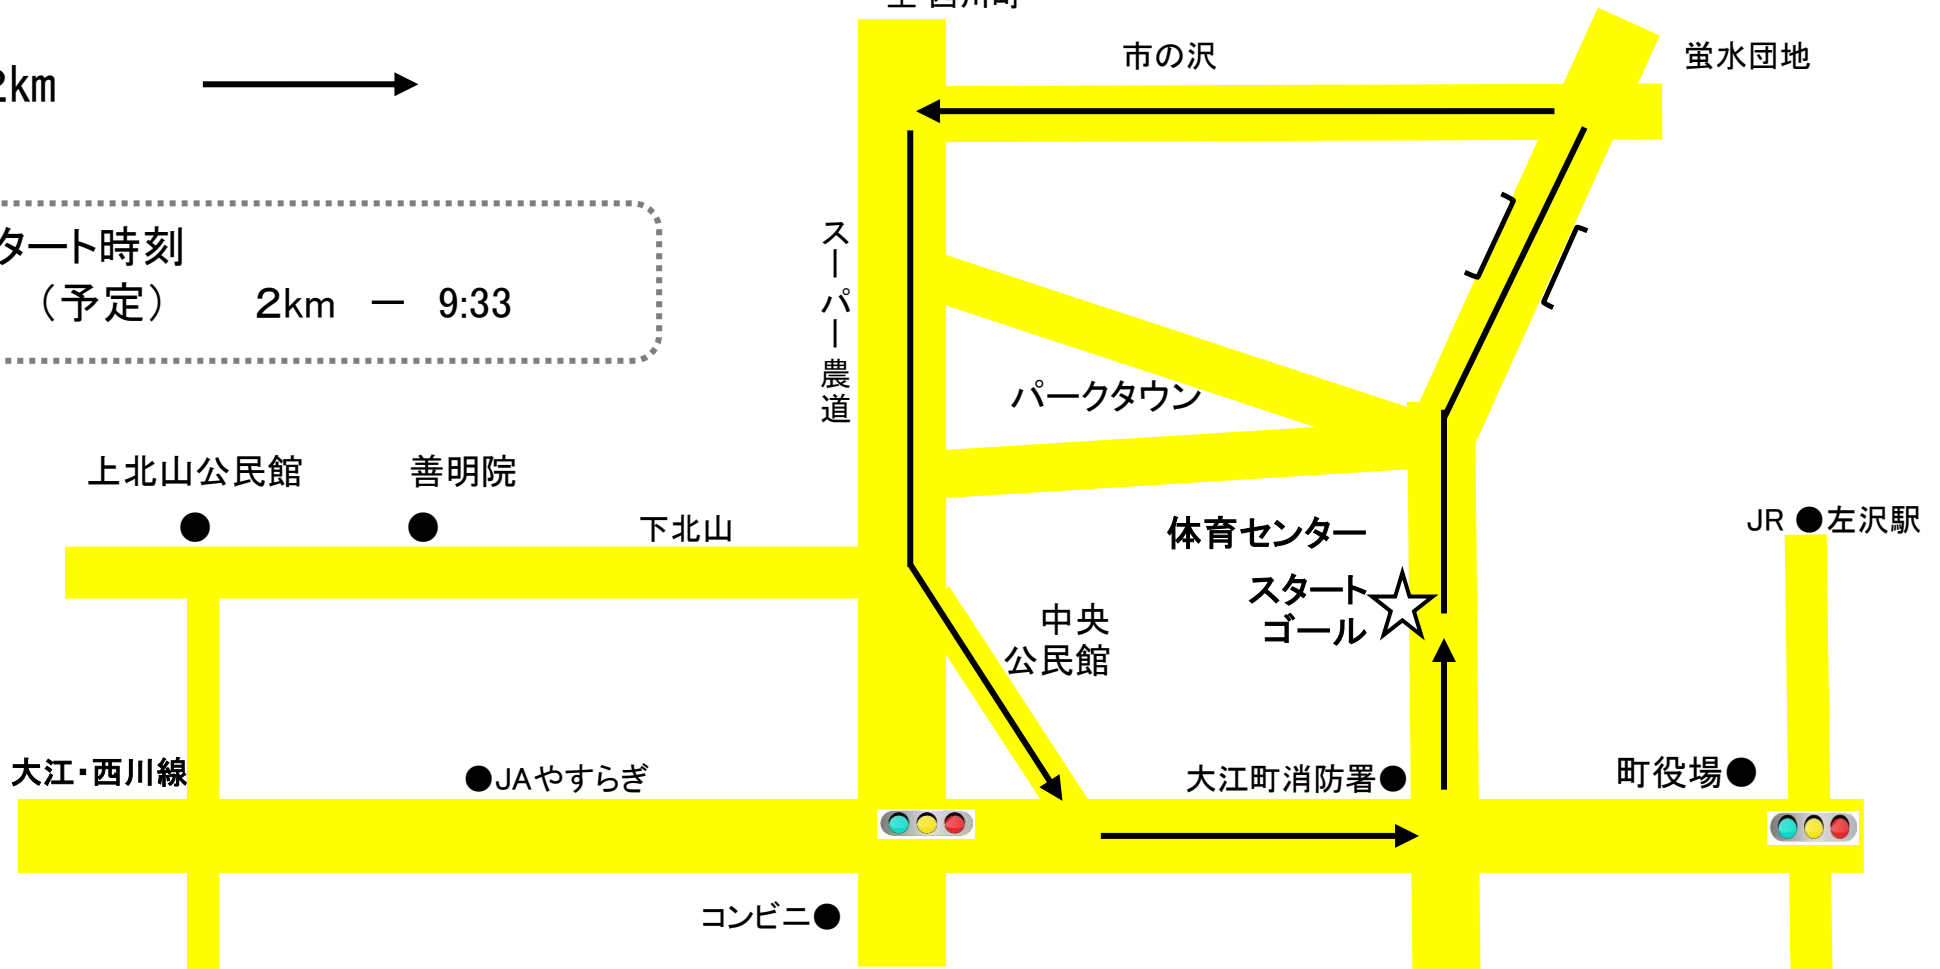

マラソンコース案内

至 西川町

2km

スタート時刻
(予定) 2km - 9:33

市の沢

蛭水団地

スーパー農道

パークタウン

上北山公民館

善明院

下北山

体育センター

JR ● 左沢駅

スタート
ゴール

中央
公民館

大江・西川線