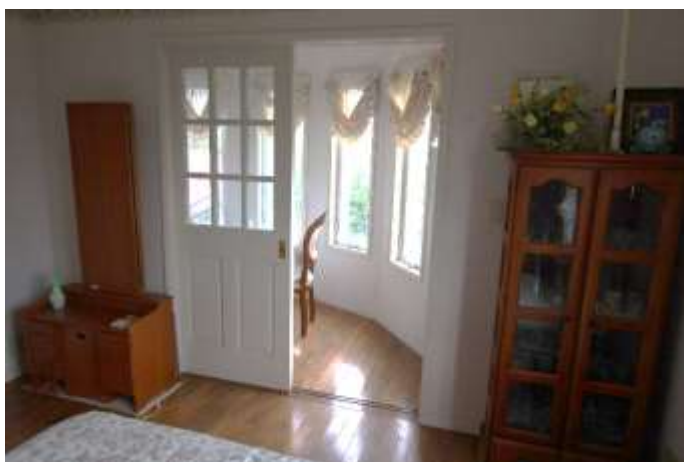

外 観

玄関外観

道路から玄関まで母屋の横が通路になっています

玄関内側

LDK を玄関側から 陽射しあふれる空間です

LDK から玄関方向

LDK のキッチン方向

LDK の収納
左の写真のテレビの横です

2 階への階段です

二階 南側洋室

南側洋室の奥にドアがあり

驚きの優雅な空間

くつろぎの時間を過ごせそうです

2階中央洋室

2階北側洋室

2階北側洋室 収納

2階通路

見上げると天窓と柵があります

天窗があり明るい空間です

洗面・脱衣

浴室

トイレも明るく素敵な壁紙です