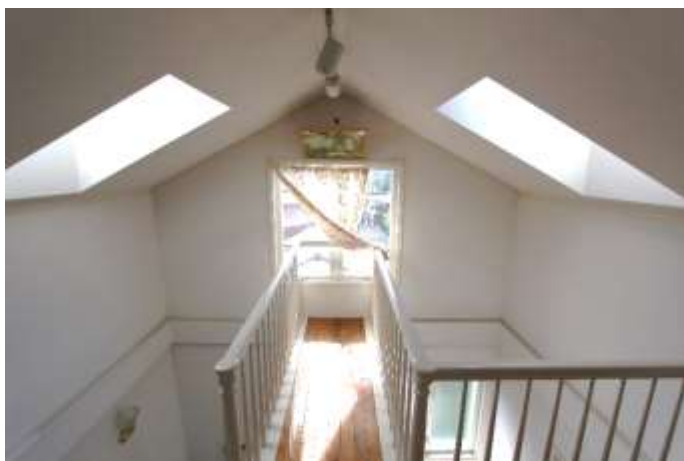

外 観

玄関外観

道路から玄関まで母屋の横が通路になっています

玄関内側

LDK を玄関側から 陽射しあふれる空間です

LDK から玄関方向

LDK のキッチン方向

LDK の収納
左の写真のテレビの横です

2 階への階段です

二階 南側洋室

南側洋室の奥にドアがあり

驚きの優雅な空間

くつろぎの時間を過ごせそうです

2階中央洋室

2階北側洋室

2階北側洋室 収納

2階通路

見上げると天窓と柵があります

天窗があり明るい空間です

洗面・脱衣

浴室

トイレも明るく素敵な壁紙です