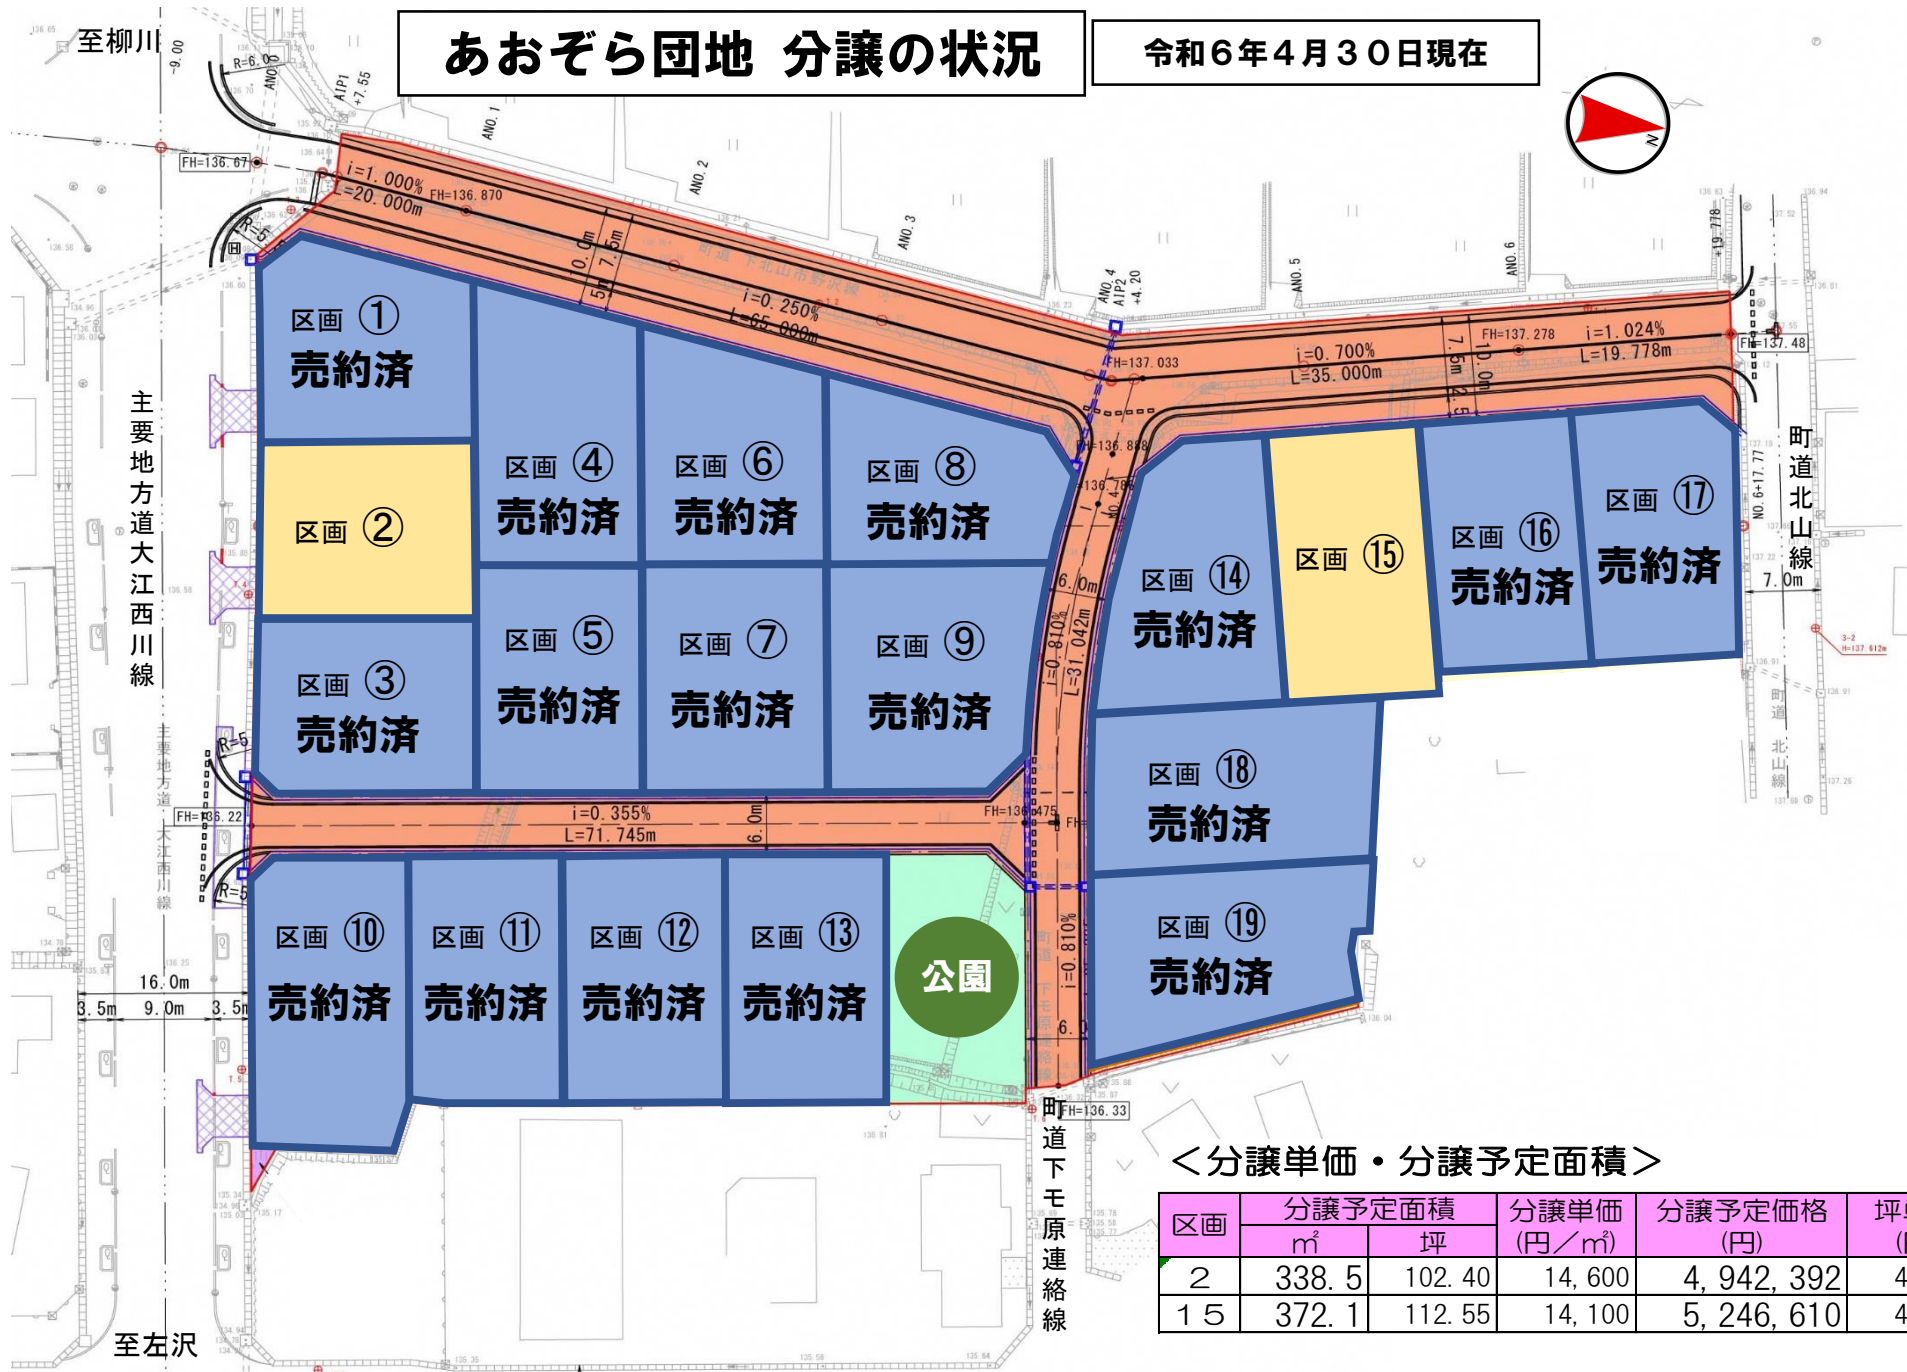

あおぞら団地 分譲の状況

令和6年4月30日現在

＜分譲単価・分譲予定面積＞

区画	分譲予定面積		分譲単価 (円/㎡)	分譲予定価格 (円)	坪単価 (円)
	㎡	坪			
2	338.5	102.40	14,600	4,942,392	48,180
15	372.1	112.55	14,100	5,246,610	46,530