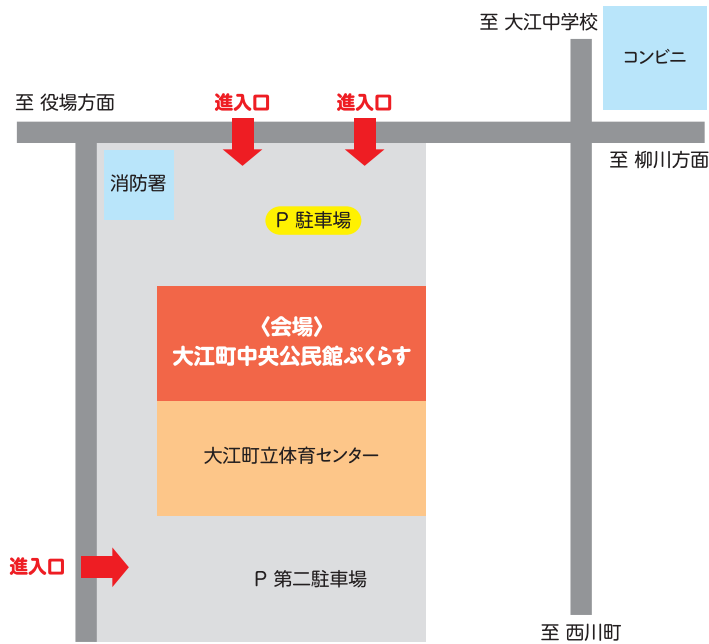

※整理券は1枚で4名様までご利用いただけます。

なお、配布は1世帯につき1枚までとさせていただきます。

サイン会

- 整理券がサインの引換券になり、番号順にサインを行います。
- よしながこうたく氏の著作物にのみサインいたします。(色紙にはサインいたしません)
- 整理券1枚で2作品までサインが可能です。
- あらかじめご自宅で整理券に宛名を記入のうえ、当日お持ちください。

絵本プレゼント

整理券配布日から先着50組に、当日、絵本をプレゼントします!! (3作品からお選びいただけます)

オリジナルぬりえ配布

よしながこうたく氏の「ぬりえ」を無料で配布いたします。会場で一緒に色を塗ったり、ご自宅に持ち帰ってお楽しみください。

また、こども読書週間のイベントにご参加いただいた方の「ぬりえ」を、会場に展示しておりますので、ぜひご覧ください。

講師プロフィール

よしながこうたく氏は、18歳から作家活動をはじめ、イラストレーターとしても国内外のさまざまな媒体の仕事を手がける。

初の絵本『給食番長』が人気となり、シリーズ化。その後も精力的に作品を発表するとともに、日本各地で「読み聞かせ&ライブペイント」を開催。

駐車場ののご案内・ご来場の皆さまへお願い

ご来場の際は、下記の大江町中央公民館駐車場をご利用ください。満車の場合は、隣接している大江町立体育センター駐車場をご利用ください。近隣の施設、店舗などには駐車なさらないようお願いいたします。

注意事項

- ☆本講演では、読み聞かせ中の写真・動画はお控えください。ライブペイント中の写真や動画の撮影は可能です。スマートフォンなどはマナーモードに設定し、音のならないようにしてください。
- ☆小さなお子様をお連れになり、会場内で泣いてしまった場合は、一時ご退席ください。
- ☆観覧席は、前席が子ども優先のライブペイント席となっております。保護者の方は後方の椅子席でご観覧いただきますようお願いいたします。お子様と一緒に座る大人の方は、子ども席の後方か、椅子席へご移動ください。
- ☆お子様はライブペイントで汚れる可能性が高くなりますので、汚れてもよい服でご参加ください。
- ☆整理券をお忘れの方は当日参加扱いとなり、整理番号は最後の番号となります。あらかじめご了承ください。
- ☆会場内では飲食をお控えください。
- ☆天災や感染症により、イベントを中止とさせていただく場合がございます。あらかじめご了承ください。開催状況については、随時ホームページでお知らせいたします。
- ☆駐車スペースに限りがございますので、乗り合わせてお越しください。

大江町立図書館で特設コーナーをつくります!

大江町立図書館

〈開館日・開館時間〉

○月～金曜日 / 9時半～19時

○土・日曜日、祝日 / 9時半～17時

〈休館日〉

○毎月第2・第4火曜日

今回のイベントに合わせて、よしながこうたく氏の絵本を集めた特設コーナーを設けております。ユーモアあふれるキャラクターや、思わず笑顔になるストーリーなど、当館でも大人気の作品を手にとって楽しめる展示です。ぜひイベントと併せてお楽しみください。