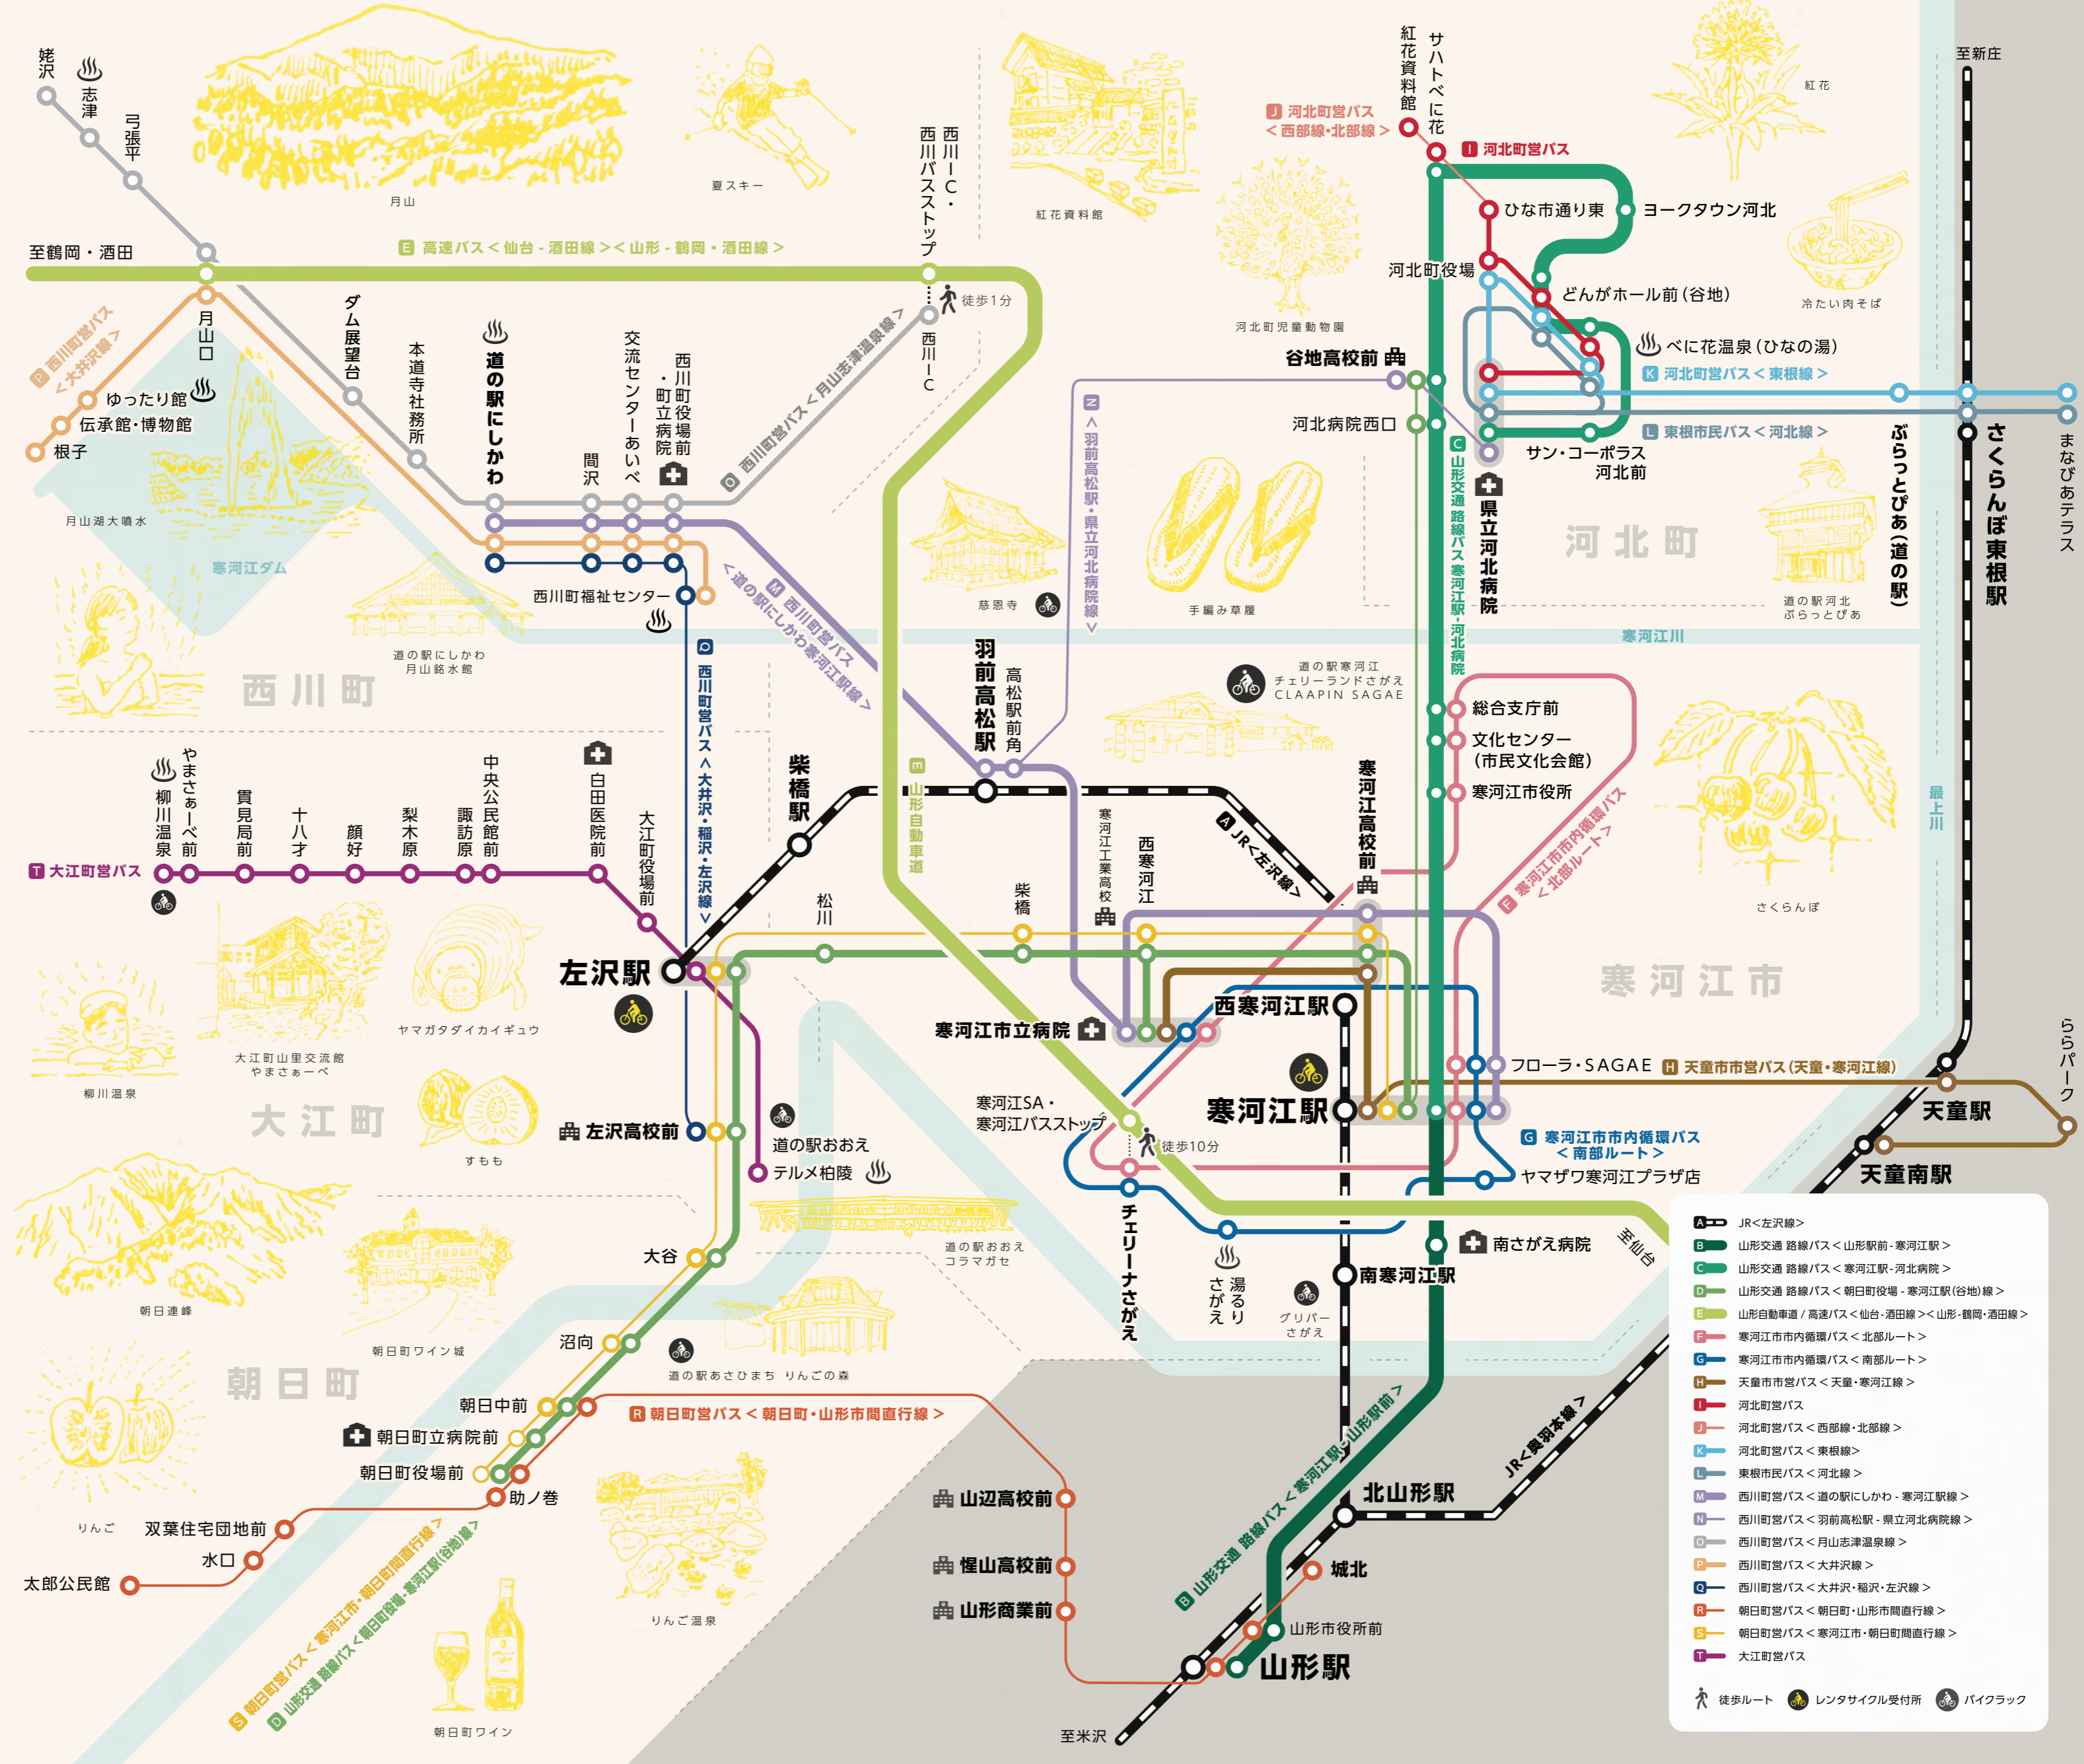

山形県西村山地域公共交通マップ

2026[令和8]年度
2026.04.01 → 2027.03.31

寒河江市
河北町
西川町
朝日町
大江町

各路線時刻表

JR左沢線 QRコード A 山形・左沢	JR左沢線 QRコード A 左沢・山形	山形交通・高速バス QRコード B C D E	寒河江市 QRコード F G
天童市 QRコード H	河北町 QRコード I J K	東根市 QRコード L	西川町 QRコード M N O P Q
朝日町 QRコード R	朝日町 QRコード S	大江町 QRコード T	

レンタサイクル
寒河江市
QRコード

大江町
QRコード

デジタル版はこちら
QRコード

お問い合わせ先

寒河江市 ☎0237-85-1413
(企画戦略課 政策調整係)

河北町 ☎0237-73-2111
(河北町くらし応援課 生活環境・GX推進係)

西川町 ☎0237-74-4118
(西川町町民務課 生活環境係)

朝日町 ☎0237-67-2112
(朝日町政策推進課 地域振興係)

大江町 ☎0237-62-2118
(大江町政策推進課 まちづくり推進係)

天童市 ☎023-654-1111
(天童市市民部生活環境課)

東根市 ☎0237-42-1111
(東根市生活環境課 民生生活係)

山形交通 ☎0237-86-2181
(寒河江営業所)

山形県西村山地域公共交通マップ

山形交通 路線バス < 山形駅前 - 寒河江駅 >
山形交通 路線バス < 寒河江駅 - 河北病院 >
山形交通 路線バス < 朝日町役場 - 寒河江駅(谷地)線 >
山形自動車道 / 高速バス < 仙台 - 酒田線 > < 山形 - 鶴岡 - 酒田線 >
寒河江市市内循環バス < 北部ルート >
寒河江市市内循環バス < 南部ルート >
天童市市営バス < 天童 - 寒河江線 >
河北町営バス
河北町営バス < 西部線・北部線 >
河北町営バス < 東根線 >
東根市民バス < 河北線 >
西川町営バス < 道の駅にしかわ - 寒河江駅線 >
西川町営バス < 羽前高松駅 - 県立河北病院線 >
西川町営バス < 月山志津温泉線 >
西川町営バス < 大井沢・稲沢・左沢線 >
朝日町営バス < 朝日町・山形市間直行線 >
朝日町営バス < 寒河江市・朝日町間直行線 >
大江町営バス

徒歩ルート
レンタサイクル受付所
バイクラック