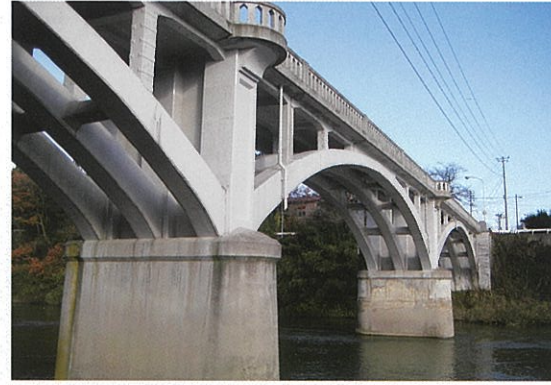

名称 旧最上橋
指定番号 第2号
指定年月日 平成21年3月17日
所在地 大江町大字左沢256番地の4先

旧最上橋は、昭和15年に架橋された当時としては珍しい3連のリブアーチにバルコニーを配した近代的デザインのコンクリート橋で、水郷“おおえ”を象徴する建造物です。
平成15年に県内で初めて社団法人土木学会の選奨土木遺産に認定されています。