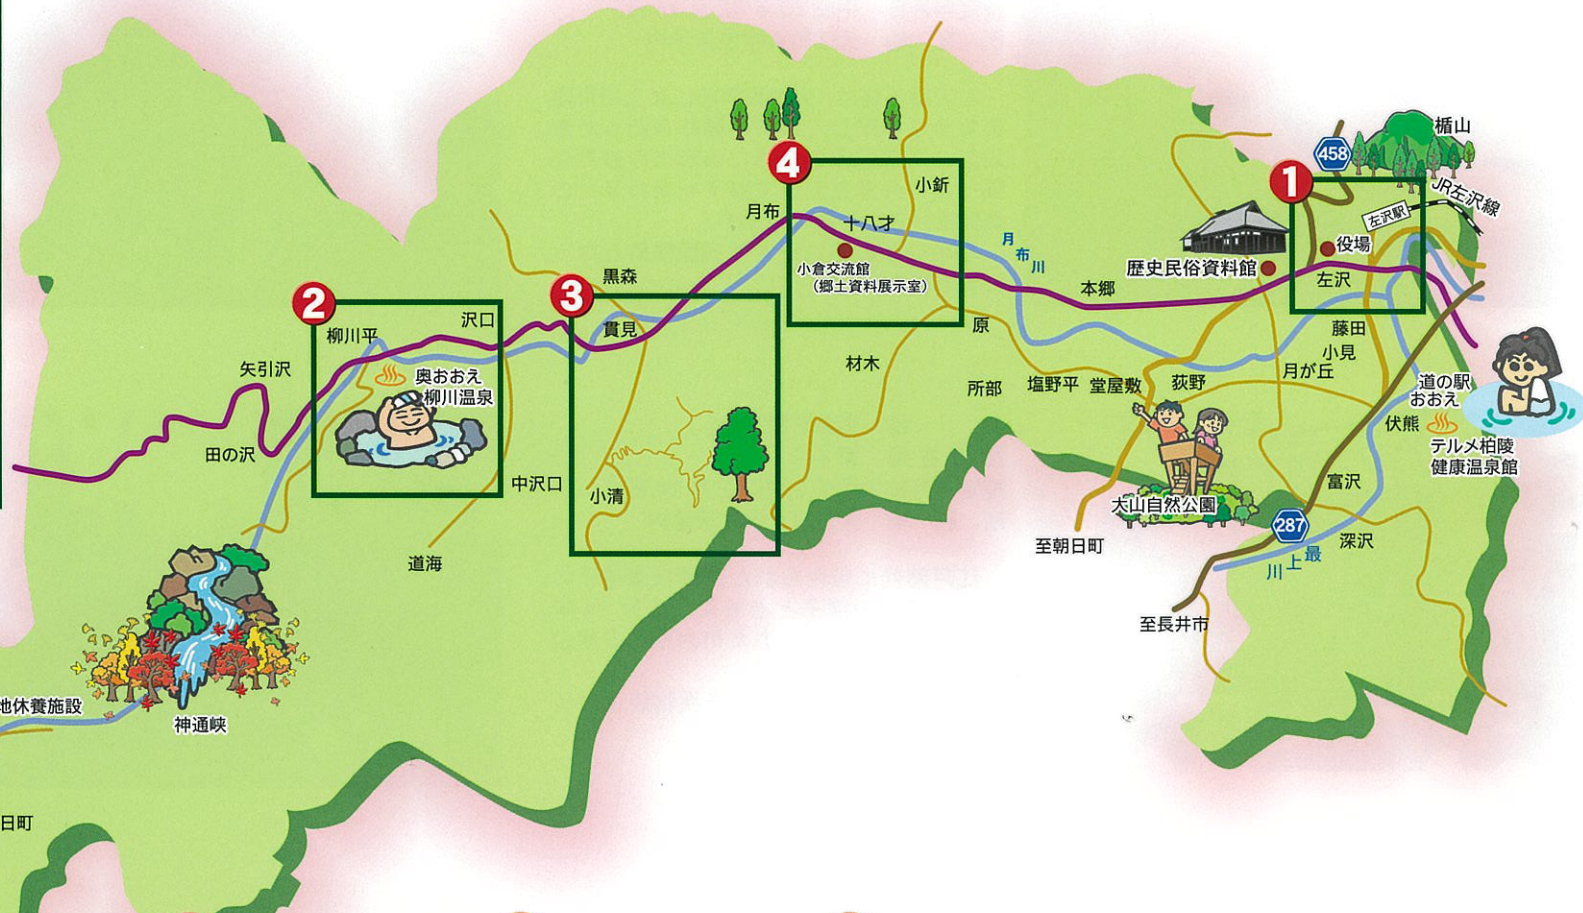

おおえの景観重要物

紹介パンフレット

山形県大江町

景観重要物マップ

**おおえの景観重要物
紹介パンフレット**

〒990-1101 山形県西村山郡大江町大字左沢882-1
TEL 0237-62-2111・FAX 0237-62-4736
URL <http://www.town.oe.yamagata.jp/>

発行/山形県大江町
発行日/平成21年3月